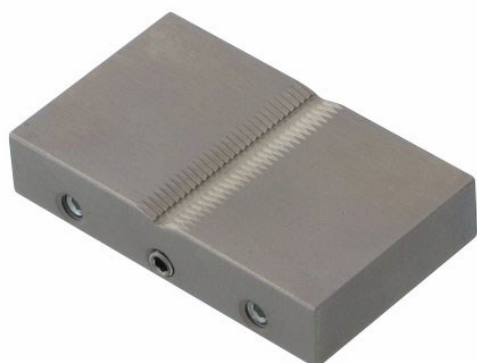

# KERN AD 0075

Bekken met gegolfde grip

**KERN**

## Categorie

Merk	Sauter
Productcategorie	Meettechniek
Productgroep	Bekken, gegolfde grip

## Ontwerp

Afmetingen (B×D×H)	30×30×8 mm
Afmetingen behuizing (B×D×H)	30×30×8 mm
Afmetingen compleet gemonteerd (B×D×H)	30×30×8 mm
Materiaal	staal, vernikkeld
Trek-/drukkracht [Max]	10 kN
Maximale klembreedte	50 mm
Maximale spanwijdte	8 mm